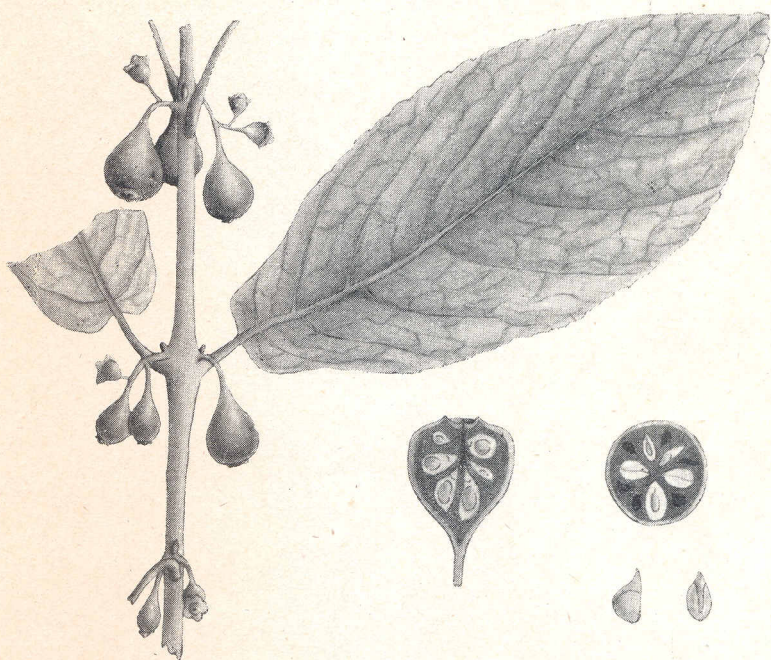

Limão bravo

Classification botanique *Citriosma* sp.

Famille Monimiacées

Noms vulgaires Limão bravo, Limão do matto, Limãosinho.

Limão bravo (2/3 gr. nat.)

Distribution Très commun dans les forêts de l'État.

Caractères distinctifs Arbuste ou petit arbre, à feuilles opposées, courtement pétiolées, grandes, ovales-oblongues ou oblongues lancéolées, aiguës, arrondies-atténuées à la base, irrégulièrement dentées, également vert foncé sur les deux faces. Inflorescence monoïque,

en cymes aux aisselles des feuilles. Fruit drupacé,
piriforme, avec une pulpe rougeâtre.

Floraison et fructification Flor. Janvier.

Bois clair, dur et résistant.

Usages et emplois On n'utilise pas le bois de cet arbre à cause de ses petites dimensions.